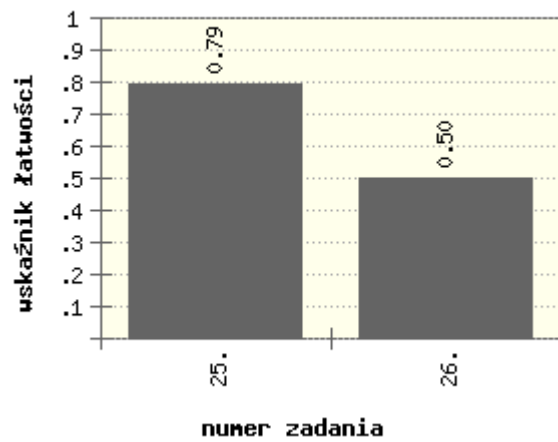

Szkoła Podstawowa nr 16 im. Adama Dzika w Zespole Szkolno-Przedszkolnym nr 1 w Wodzisławiu Śląskim Wodzisław Śląski

Rozkład punktów - szkoła: 241504-16P08