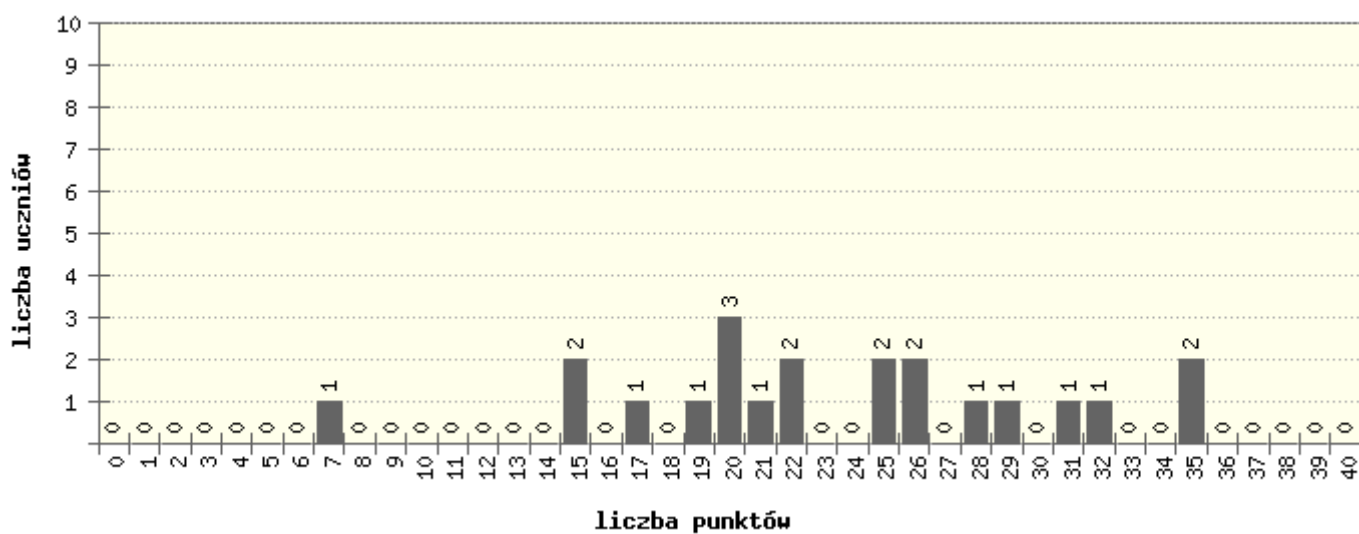

Rozkład punktów - szkoła: 241504-16P08

Łatwość czynności - szkoła: 241504-16P08

Łatwość standardów - szkoła

Łatwość zadań wieloczynnościowych - szkoła

Szkoła Podstawowa nr 16 im. Adama Dzika w Zespole Szkolno-Przedszkolnym nr 1 w Wodzisławiu Śląskim Wodzisław Śląski

Rozkład punktów - szkoła: 241504-16P08 klasa: A

Łatwość czynności - szkoła: 241504-16P08 klasa: A

Łatwość standardów - klasa: A

Łatwość zadań wieloczynnościowych - klasa: A