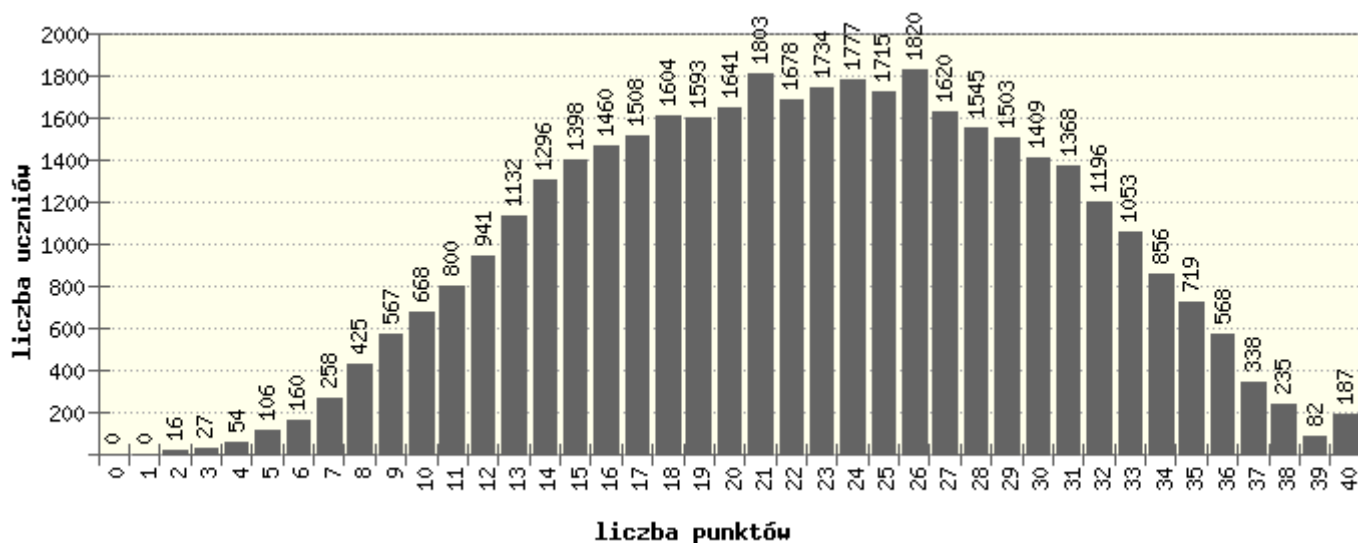

3. Wyniki szkół na znormalizowanej skali staninowej

Nazwy staninów	Najniższy	Bardzo niski	Niski	Niżej średni	Średni	Wyżej średni	Wysoki	Bardzo wysoki	Najwyższy
Skala	1	2	3	4	5	6	7	8	9
Przedziały pkt. dla kraju	5.3-17.1	17.2-18.8	18.9-20.1	20.2-21.4	21.5-22.8	22.9-24.2	24.3-25.9	26-28	28.1-36.2
Teoret.	4%	7%	12%	17%	20%	17%	12%	7%	4%
Kraj	3.9%	7.3%	11.7%	16.5%	20.4%	16.6%	12.7%	6.9%	4%
Województwo	3.8%	4.3%	8.2%	16.5%	23.6%	20.7%	14.6%	5.8%	2.6%
Powiat	0.0%	2.5%	7.5%	12.5%	37.5%	20.0%	17.5%	2.5%	0.0%
Gmina	0.0%	0.0%	0.0%	15.4%	30.8%	23.1%	30.8%	0.0%	0.0%
Szkoła						X			

Szkoła Podstawowa nr 16 im. Adama Dzika w Zespole Szkolno-Przedszkolnym nr 1 w Wodzisławiu Śląskim Wodzisław Śląski

Rozkład punktów - województwo Śląskie

Łatwość czynności - województwo Śląskie