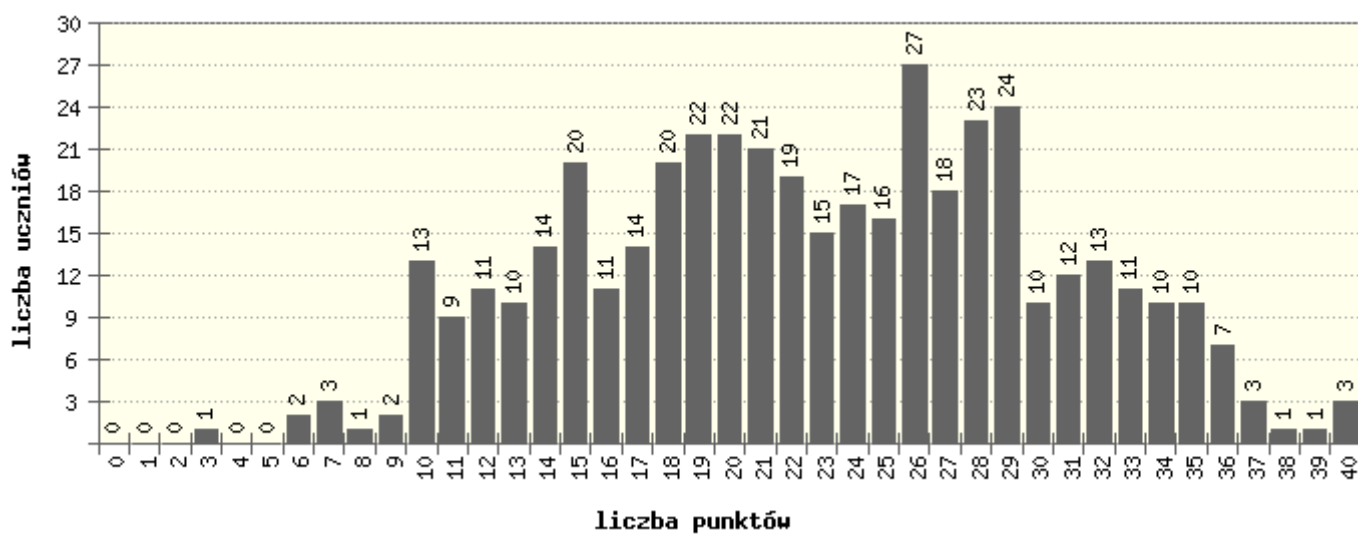

Łatwość zadań wieloczynnościowych - województwo

Szkoła Podstawowa nr 16 im. Adama Dzika w Zespole Szkolno-Przedszkolnym nr 1 w Wodzisławiu Śląskim Wodzisław Śląski

Rozkład punktów - powiat wodzisławski

Łatwość czynności - powiat wodzisławski

Łatwość standardów - powiat

Łatwość zadań wieloczynnościowych - powiat

Szkoła Podstawowa nr 16 im. Adama Dzika w Zespole Szkolno-Przedszkolnym nr 1 w Wodzisławiu Śląskim Wodzisław Śląski

Rozkład punktów - gmina Wodzisław Śląski