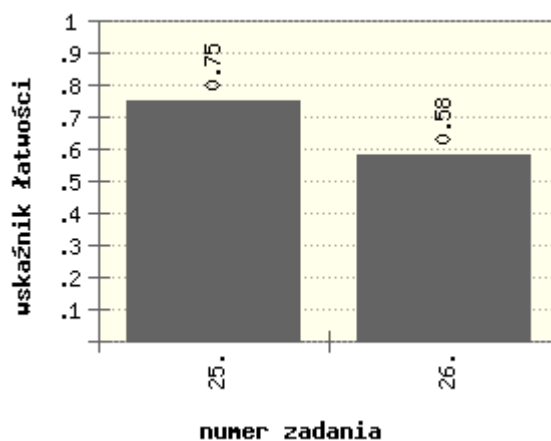

Rozkład punktów - szkoła: 241504-16P08

Łatwość czynności - szkoła: 241504-16P08

Łatwość standardów - szkoła

Łatwość zadań wieloczynnościowych - szkoła

Szkoła Podstawowa nr 16 im. Adama Dzika w Zespole Szkolno-Przedszkolnym nr 1 w Wodzisławiu Śląskim Wodzisław Śląski

Rozkład punktów - szkoła: 241504-16P08 klasa: A

Łatwość czynności - szkoła: 241504-16P08 klasa: A

Łatwość standardów - klasa: A

Łatwość zadań wieloczynnościowych - klasa: A