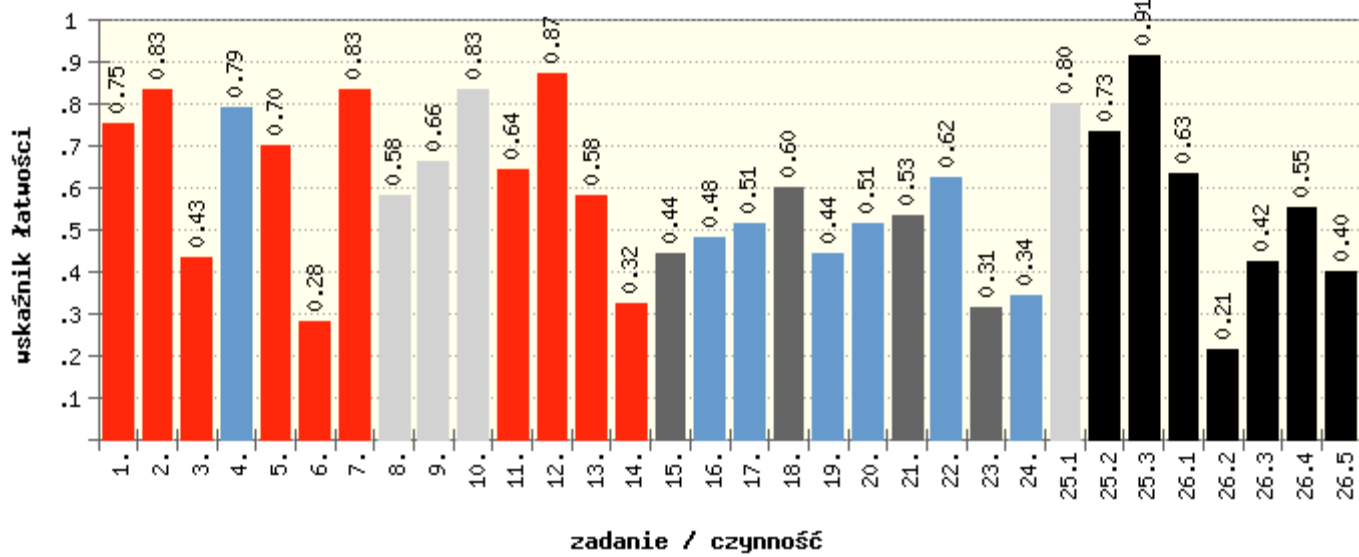

Łatwość standardów - gmina

Łatwość zadań wieloczynnościowych - gmina