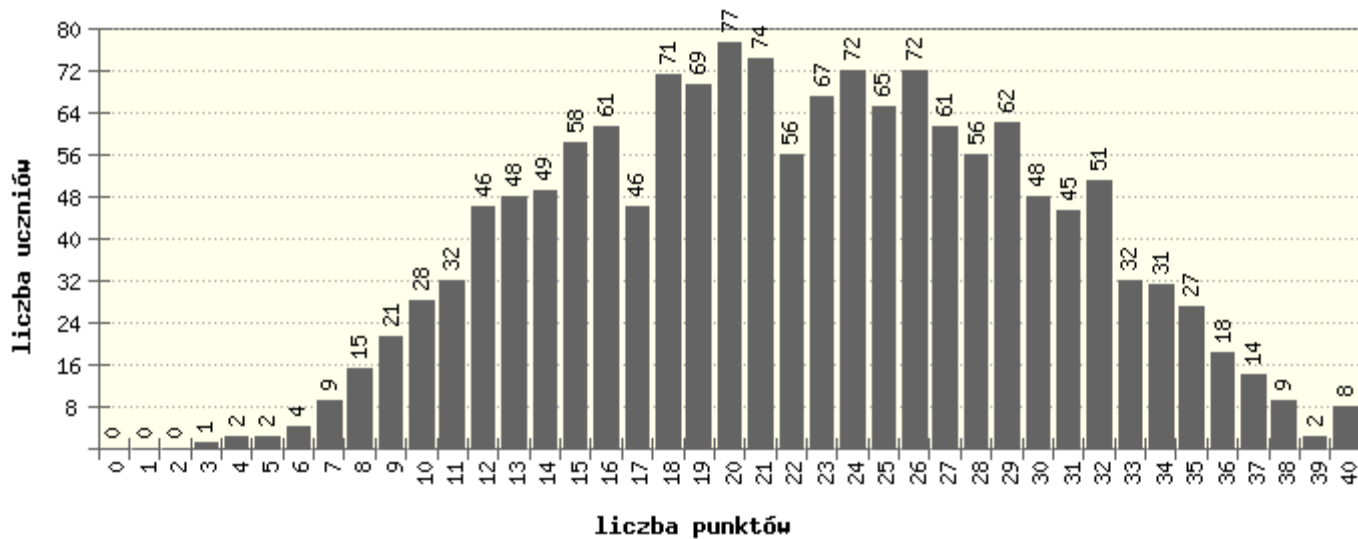

3. Wyniki szkół na znormalizowanej skali staninowej

Nazwy staninów	Najniższy	Bardzo niski	Niski	Niżej średni	Średni	Wyżej średni	Wysoki	Bardzo wysoki	Najwyższy
Skala	1	2	3	4	5	6	7	8	9
Przedziały pkt. dla kraju	5.3-17.1	17.2-18.8	18.9-20.1	20.2-21.4	21.5-22.8	22.9-24.2	24.3-25.9	26-28	28.1-36.2
Teoret.	4%	7%	12%	17%	20%	17%	12%	7%	4%
Kraj	3.9%	7.3%	11.7%	16.5%	20.4%	16.6%	12.7%	6.9%	4%
Województwo	3.8%	4.3%	8.2%	16.5%	23.6%	20.7%	14.6%	5.8%	2.6%
Powiat	0.0%	2.5%	7.5%	12.5%	37.5%	20.0%	17.5%	2.5%	0.0%
Gmina	0.0%	0.0%	0.0%	15.4%	30.8%	23.1%	30.8%	0.0%	0.0%
Szkoła						X			

Szkoła Podstawowa nr 16 im. Adama Dzika w Zespole Szkolno-Przedszkolnym nr 1 w Wodzisławiu Śląskim Wodzisław Śląski

Rozkład punktów - województwo Śląskie

Łatwość czynności - województwo Śląskie

Łatwość standardów - województwo

Łatwość zadań wieloczynnościowych - województwo

Szkoła Podstawowa nr 16 im. Adama Dzika w Zespole Szkolno-Przedszkolnym nr 1 w Wodzisławiu Śląskim Wodzisław Śląski

Rozkład punktów - powiat wodzisławski

Łatwość czynności - powiat wodzisławski