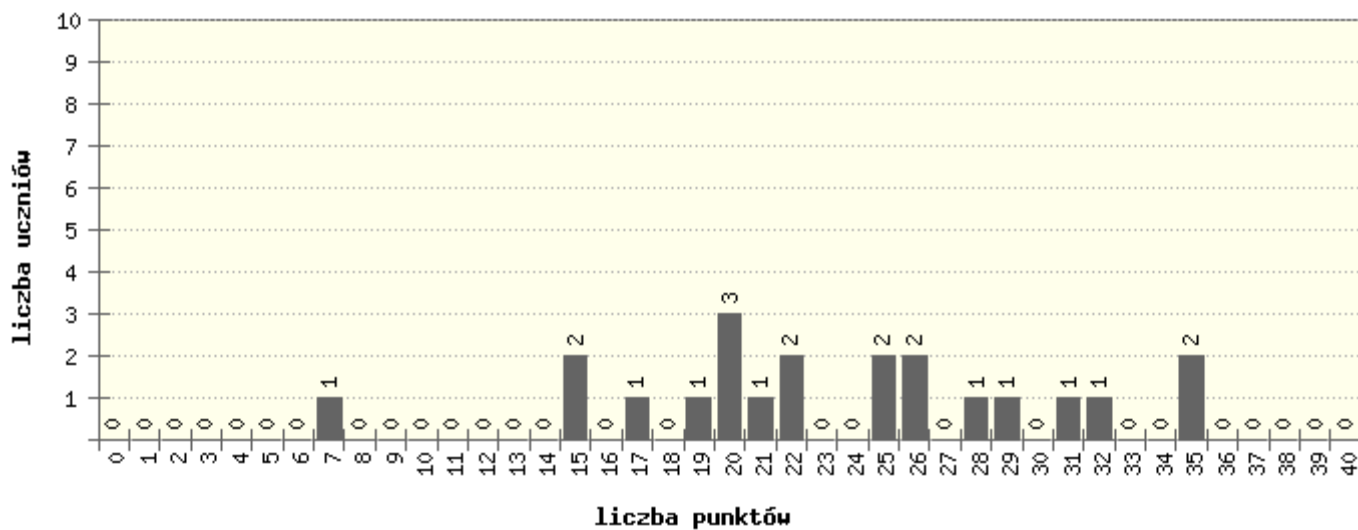

Łatwość czynności - gmina Wodzisław Śląski

Łatwość standardów - gmina

Łatwość zadań wieloczynnościowych - gmina

Szkoła Podstawowa nr 16 im. Adama Dzika w Zespole Szkolno-Przedszkolnym nr 1 w Wodzisławiu Śląskim Wodzisław Śląski

Rozkład punktów - szkoła: 241504-16P08

Łatwość czynności - szkoła: 241504-16P08

Łatwość standardów - szkoła

Łatwość zadań wieloczynnościowych - szkoła

Szkoła Podstawowa nr 16 im. Adama Dzika w Zespole Szkolno-Przedszkolnym nr 1 w Wodzisławiu Śląskim Wodzisław Śląski

Rozkład punktów - szkoła: 241504-16P08 klasa: A

Łatwość czynności - szkoła: 241504-16P08 klasa: A

Łatwość standardów - klasa: A

Łatwość zadań wieloczynnościowych - klasa: A