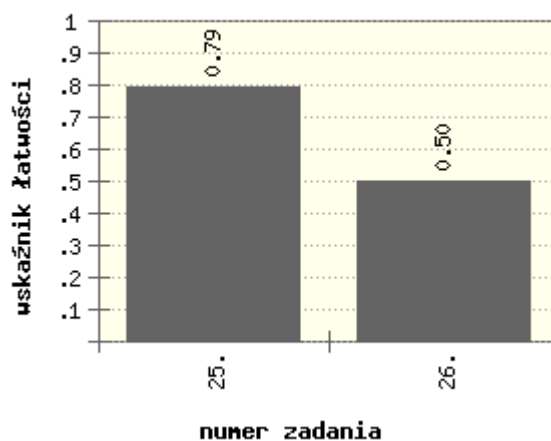

3. Wyniki szkół na znormalizowanej skali staninowej

Nazwy staninów	Najniższy	Bardzo niski	Niski	Niżej średni	Średni	Wyżej średni	Wysoki	Bardzo wysoki	Najwyższy
Skala	1	2	3	4	5	6	7	8	9
Przedziały pkt. dla kraju	5.3-17.1	17.2-18.8	18.9-20.1	20.2-21.4	21.5-22.8	22.9-24.2	24.3-25.9	26-28	28.1-36.2
Teoret.	4%	7%	12%	17%	20%	17%	12%	7%	4%
Kraj	3.9%	7.3%	11.7%	16.5%	20.4%	16.6%	12.7%	6.9%	4%
Województwo	3.8%	4.3%	8.2%	16.5%	23.6%	20.7%	14.6%	5.8%	2.6%
Powiat	0.0%	2.5%	7.5%	12.5%	37.5%	20.0%	17.5%	2.5%	0.0%
Gmina	0.0%	0.0%	0.0%	15.4%	30.8%	23.1%	30.8%	0.0%	0.0%
Szkoła						X			

Łatwość zadań wieloczynnościowych - województwo

Szkoła Podstawowa nr 16 im. Adama Dzika w Zespole Szkolno-Przedszkolnym nr 1 w Wodzisławiu Śląskim Wodzisław Śląski

Rozkład punktów - powiat wodzisławski

Łatwość czynności - powiat wodzisławski

Łatwość standardów - powiat

Łatwość zadań wieloczynnościowych - powiat

Szkoła Podstawowa nr 16 im. Adama Dzika w Zespole Szkolno-Przedszkolnym nr 1 w Wodzisławiu Śląskim Wodzisław Śląski

Rozkład punktów - gmina Wodzisław Śląski