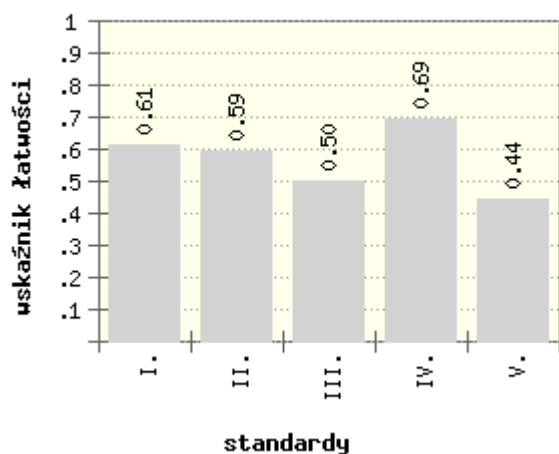

Szkoła Podstawowa nr 16 im. Adama Dzika w Zespole Szkolno-Przedszkolnym nr 1 w Wodzisławiu Śląskim Wodzisław Śląski