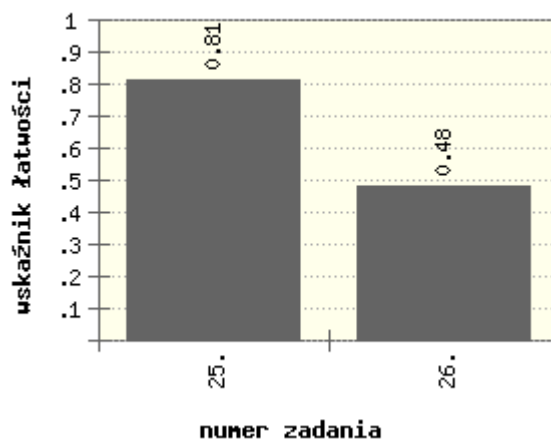

3. Wyniki szkół na znormalizowanej skali staninowej

Nazwy staninów	Najniższy	Bardzo niski	Niski	Niżej średni	Średni	Wyżej średni	Wysoki	Bardzo wysoki	Najwyższy
Skala	1	2	3	4	5	6	7	8	9
Przedziały pkt. dla kraju	5.3-17.1	17.2-18.8	18.9-20.1	20.2-21.4	21.5-22.8	22.9-24.2	24.3-25.9	26-28	28.1-36.2
Teoret.	4%	7%	12%	17%	20%	17%	12%	7%	4%
Kraj	3.9%	7.3%	11.7%	16.5%	20.4%	16.6%	12.7%	6.9%	4%
Województwo	3.8%	4.3%	8.2%	16.5%	23.6%	20.7%	14.6%	5.8%	2.6%
Powiat	0.0%	2.5%	7.5%	12.5%	37.5%	20.0%	17.5%	2.5%	0.0%
Gmina	0.0%	0.0%	0.0%	15.4%	30.8%	23.1%	30.8%	0.0%	0.0%
Szkoła						X			

Szkoła Podstawowa nr 16 im. Adama Dzika w Zespole Szkolno-Przedszkolnym nr 1 w Wodzisławiu Śląskim Wodzisław Śląski

Rozkład punktów - województwo Śląskie

Łatwość czynności - województwo Śląskie

Łatwość standardów - województwo

Łatwość zadań wieloczynnościowych - województwo

Szkoła Podstawowa nr 16 im. Adama Dzika w Zespole Szkolno-Przedszkolnym nr 1 w Wodzisławiu Śląskim Wodzisław Śląski

Rozkład punktów - powiat wodzisławski

Łatwość czynności - powiat wodzisławski