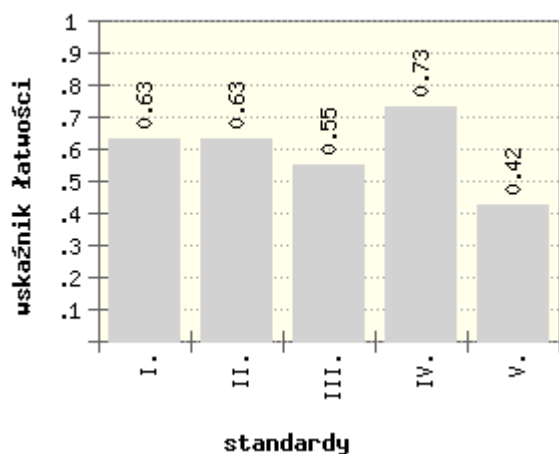

Rozkład punktów - szkoła: 241504-16P08

Łatwość czynności - szkoła: 241504-16P08

Łatwość standardów - szkoła

Łatwość zadań wieloczynnościowych - szkoła

Szkoła Podstawowa nr 16 im. Adama Dzika w Zespole Szkolno-Przedszkolnym nr 1 w Wodzisławiu Śląskim Wodzisław Śląski

Rozkład punktów - szkoła: 241504-16P08 klasa: A

Łatwość czynności - szkoła: 241504-16P08 klasa: A

Łatwość standardów - klasa: A

Łatwość zadań wieloczynnościowych - klasa: A