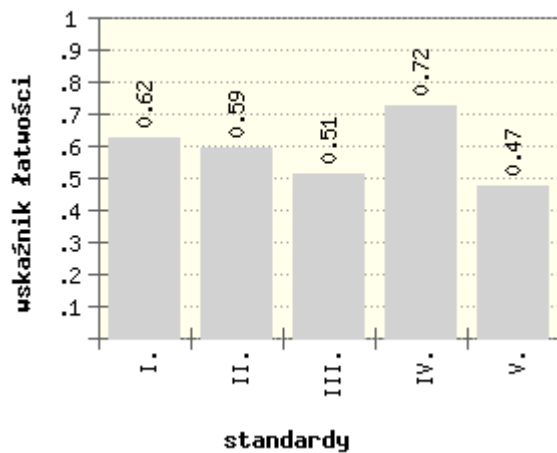

Szkoła Podstawowa nr 16 im. Adama Dzika w Zespole Szkolno-Przedszkolnym nr 1 w Wodzisławiu Śląskim Wodzisław Śląski

Rozkład punktów - szkoła: 241504-16P08