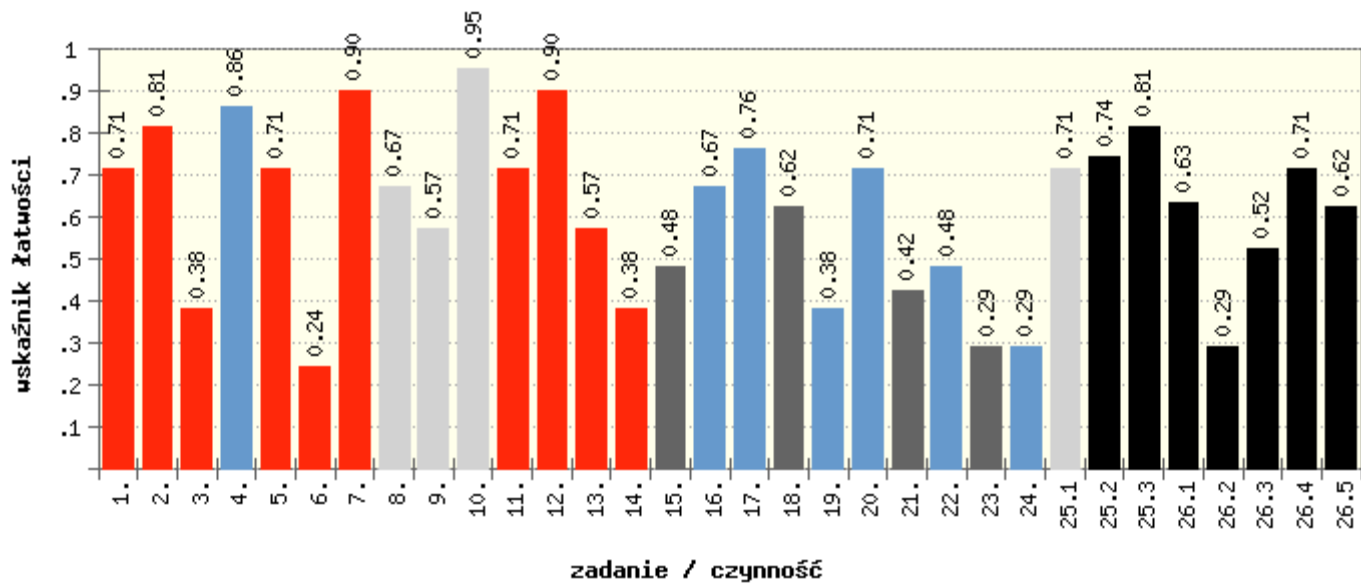

Rozkład punktów - szkoła: 241504-16P08

Łatwość czynności - szkoła: 241504-16P08

Łatwość standardów - szkoła

Łatwość zadań wieloczynnościowych - szkoła

Szkoła Podstawowa nr 16 im. Adama Dzika w Zespole Szkolno-Przedszkolnym nr 1 w Wodzisławiu Śląskim Wodzisław Śląski

Rozkład punktów - szkoła: 241504-16P08 klasa: A

Łatwość czynności - szkoła: 241504-16P08 klasa: A

Łatwość standardów - klasa: A

Łatwość zadań wieloczynnościowych - klasa: A