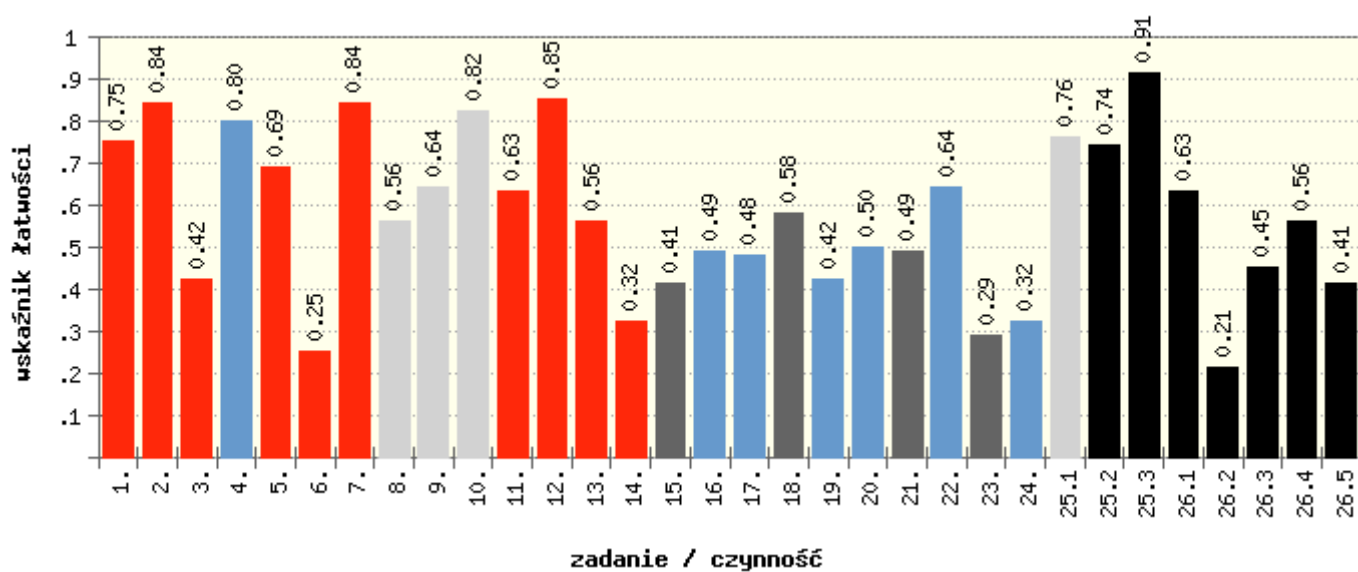

Łatwość zadań wieloczynnościowych - województwo

Szkoła Podstawowa nr 16 im. Adama Dzika w Zespole Szkolno-Przedszkolnym nr 1 w Wodzisławiu Śląskim Wodzisław Śląski

Rozkład punktów - powiat wodzisławski

Łatwość czynności - powiat wodzisławski