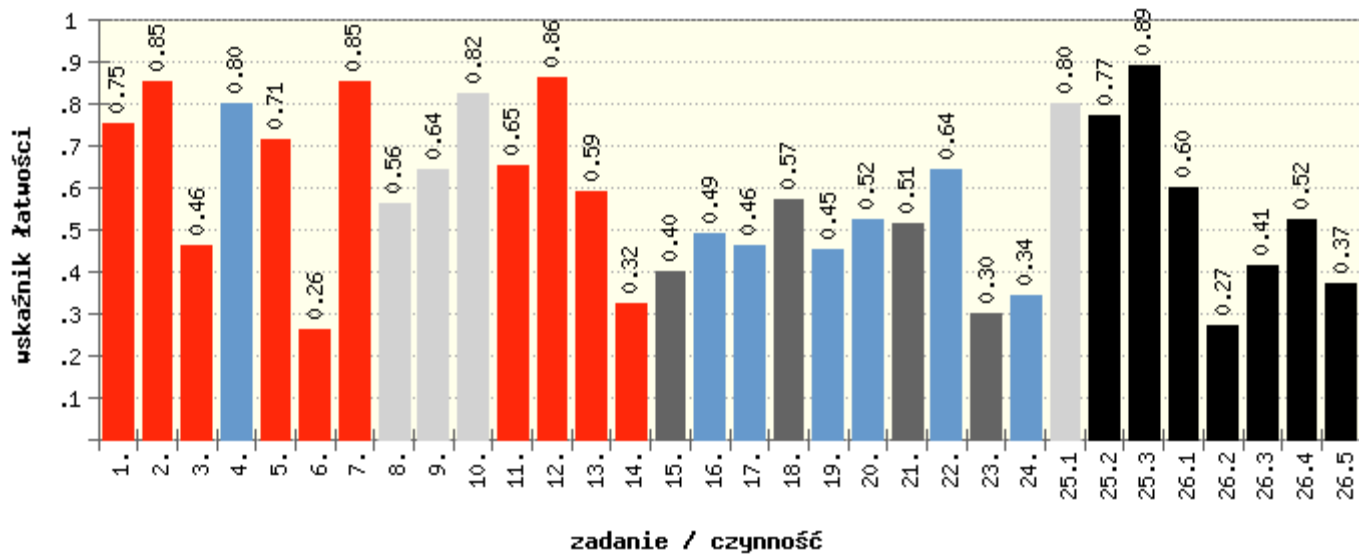

Łatwość standardów - województwo

Łatwość zadań wieloczynnościowych - województwo