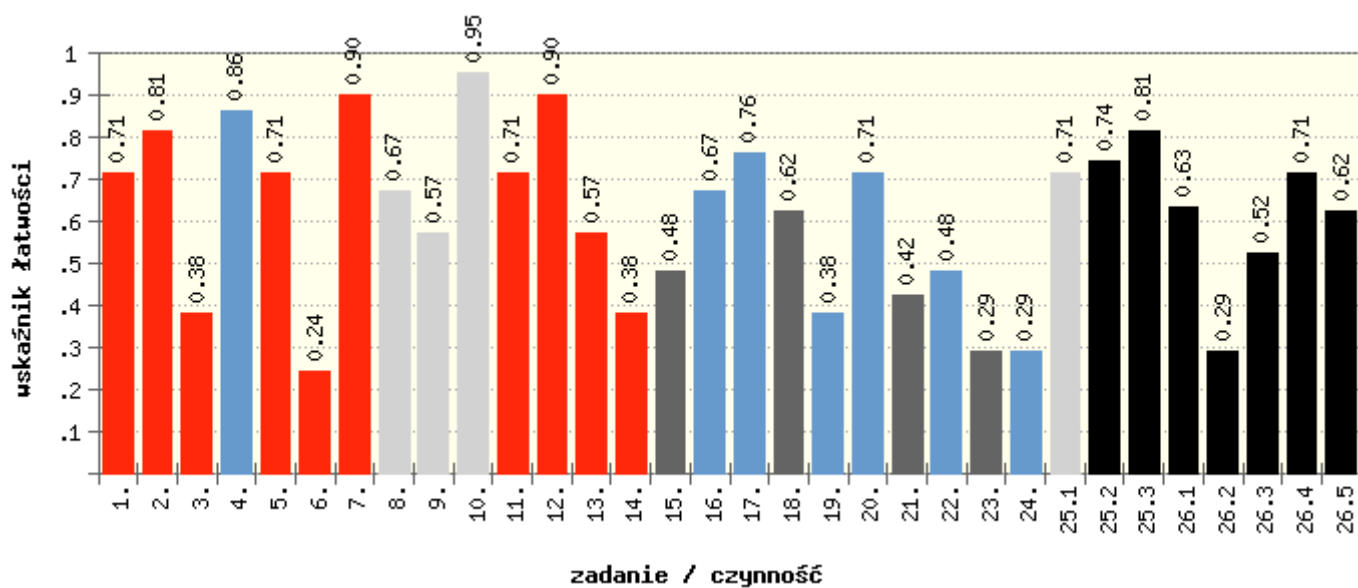

Łatwość czynności - gmina Wodzisław Śląski

Łatwość standardów - gmina

Łatwość zadań wieloczynnościowych - gmina

Szkoła Podstawowa nr 16 im. Adama Dzika w Zespole Szkolno-Przedszkolnym nr 1 w Wodzisławiu Śląskim Wodzisław Śląski

Rozkład punktów - szkoła: 241504-16P08

Łatwość czynności - szkoła: 241504-16P08

Łatwość standardów - szkoła

Łatwość zadań wieloczynnościowych - szkoła

Szkoła Podstawowa nr 16 im. Adama Dzika w Zespole Szkolno-Przedszkolnym nr 1 w Wodzisławiu Śląskim Wodzisław Śląski