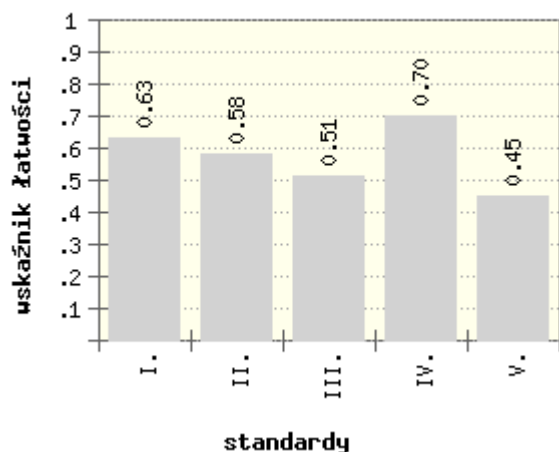

3. Wyniki szkół na znormalizowanej skali staninowej

Nazwy staninów	Najniższy	Bardzo niski	Niski	Niżej średni	Średni	Wyżej średni	Wysoki	Bardzo wysoki	Najwyższy
Skala	1	2	3	4	5	6	7	8	9
Przedziały pkt. dla kraju	5.3-17.1	17.2-18.8	18.9-20.1	20.2-21.4	21.5-22.8	22.9-24.2	24.3-25.9	26-28	28.1-36.2
Teoret.	4%	7%	12%	17%	20%	17%	12%	7%	4%
Kraj	3.9%	7.3%	11.7%	16.5%	20.4%	16.6%	12.7%	6.9%	4%
Województwo	3.8%	4.3%	8.2%	16.5%	23.6%	20.7%	14.6%	5.8%	2.6%
Powiat	0.0%	2.5%	7.5%	12.5%	37.5%	20.0%	17.5%	2.5%	0.0%
Gmina	0.0%	0.0%	0.0%	15.4%	30.8%	23.1%	30.8%	0.0%	0.0%
Szkoła						X			

Szkoła Podstawowa nr 16 im. Adama Dzika w Zespole Szkolno-Przedszkolnym nr 1 w Wodzisławiu Śląskim Wodzisław Śląski

Rozkład punktów - województwo Śląskie

Łatwość czynności - województwo Śląskie

Łatwość standardów - województwo

Łatwość zadań wieloczynnościowych - województwo

Szkoła Podstawowa nr 16 im. Adama Dzika w Zespole Szkolno-Przedszkolnym nr 1 w Wodzisławiu Śląskim Wodzisław Śląski

Rozkład punktów - powiat wodzisławski

Łatwość czynności - powiat wodzisławski